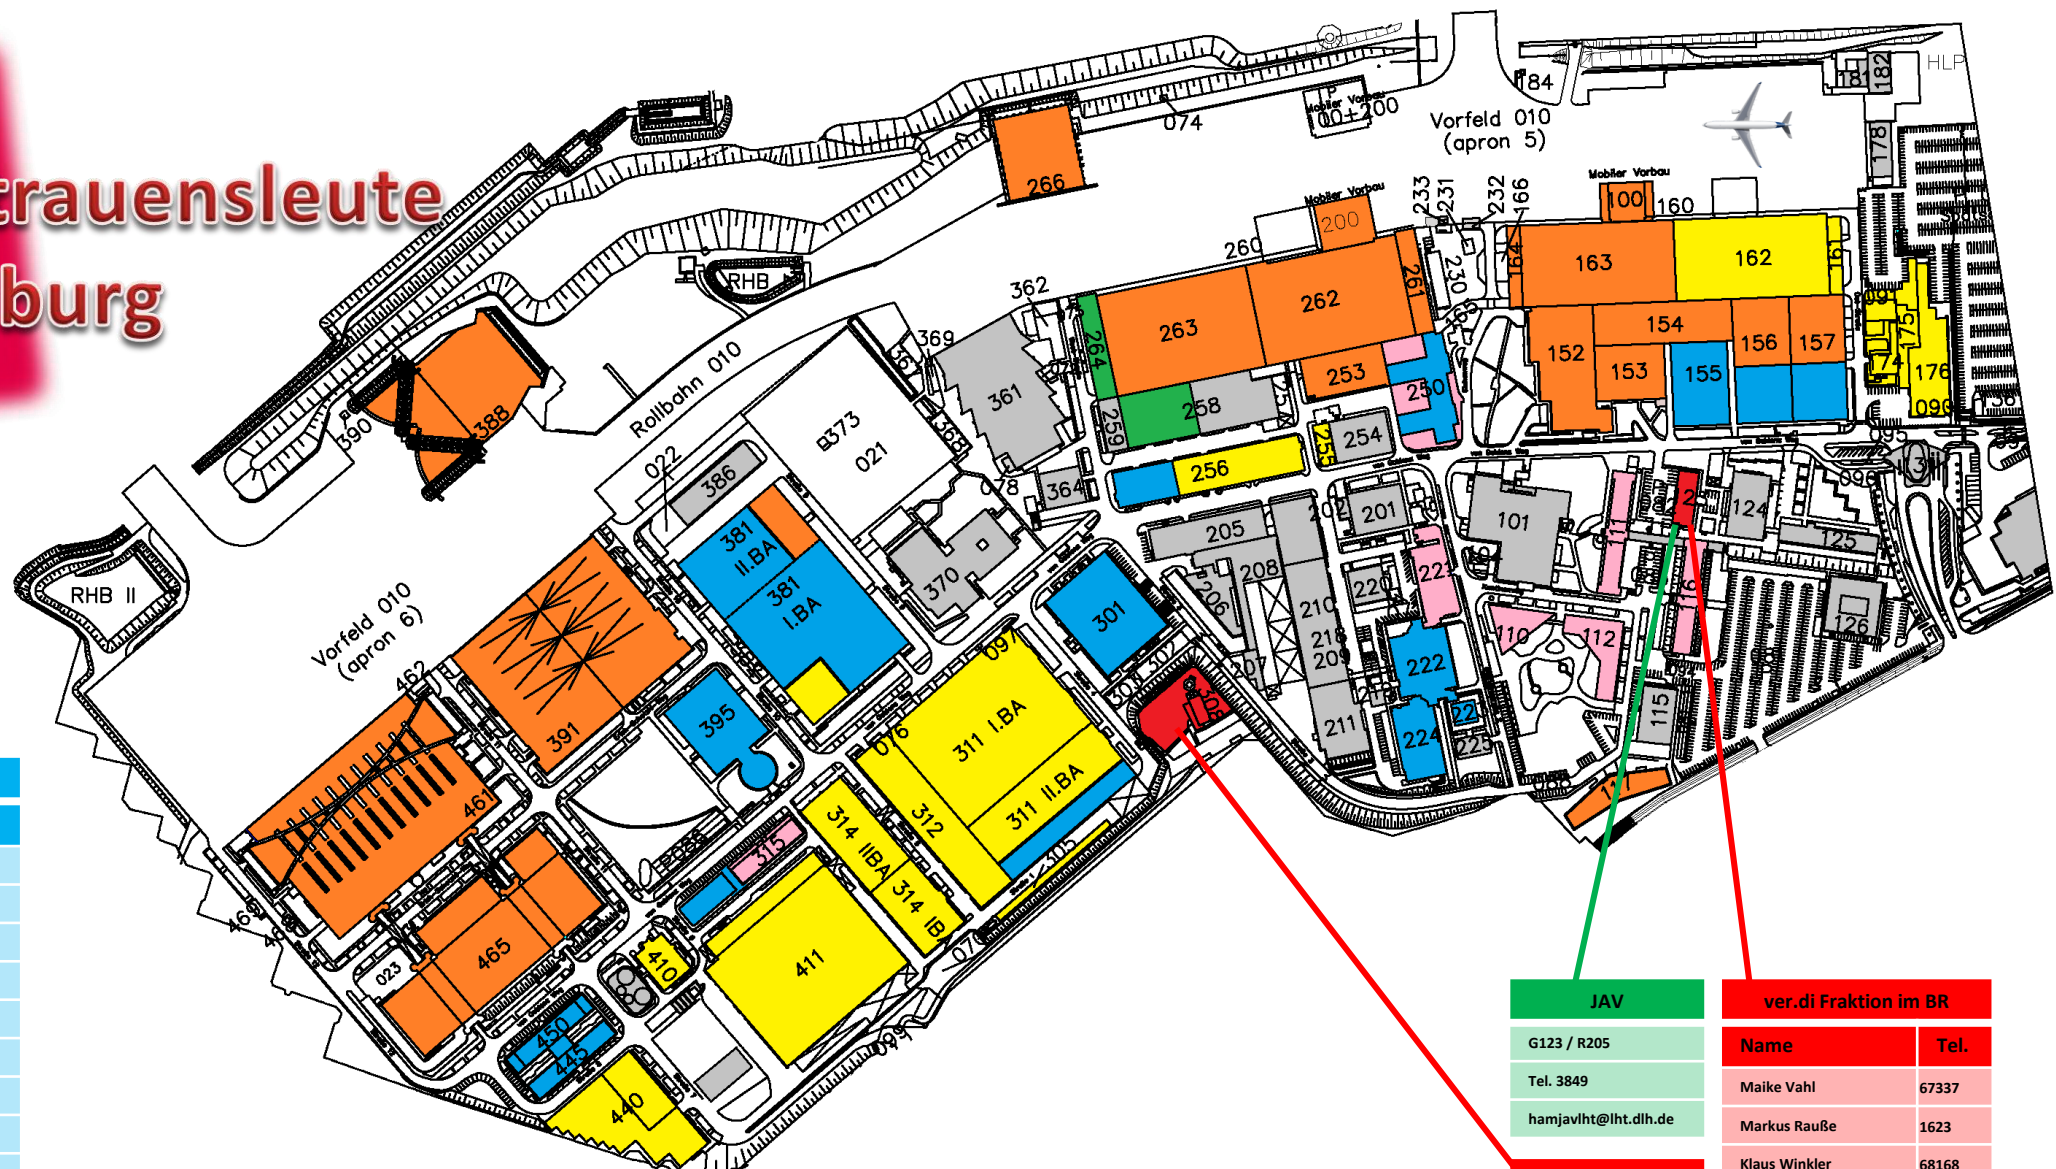

Eure ver.di Vertrauensleute bei LHT in Hamburg

Bereich ACS Geräte und Fahrwerk

Name	Bereich	Ort	Tel.
Michael Barden	T/YX	G123 / 223	66924
Nadja Behr	T/YU	G123 / R119	2874
Fabian Bismar	T/AO 352	G395 / 2148	1191
Torsten Bless	T/YX	G123 / R225	3847
Uwe Briegert	T/AC 6N	G381 / R2154	2872
Thomas Bruder	T/AO 442	G157 / R191	69918
Michael Dworak	T/AC 632	G381 / R1596	67323
Jens Herbig	T/AO 446	G155 / R110	66526
Samantha Klapproth	T/AC 636	G381 / Pfeiler C4	64338
Phillip Knödler	T/AO 353	G395 / R2120	66327
Christoph Linke	T/AO 353	G395 / R2120	66327
Metin Malkoç	T/AC 633	G381 / R1560	N/A
Markus Nöske	T/AO 552	G222 / R381	2289
Andreas Peters	T/AO 442	G157 / R191	68125
Markus Rauße	T/YX	G123 / R211	1623
Stefan Reinholdt	T/YX	G123 / R221	3304
Guido Resch	T/AO 361	G395 / R3152	65388
Matthias Schneider	T/AC 274	G445 / R245	64200
Martin Schoenewolf	T/AO 362	G395 / R3168	60398
Karl-Heinz Schorcht	T/AO 551	G256 / R364	8727
Olaf Schröder	T/AC 28	G445 / R454	61192
Erik Sell	T/AC 14	G395 / R1028	2252
Dirk Sörensen-Paulsen	T/AO 361	G395 / R3152	65388
Werner Stadler	T/AO 361	G395 / R3158	2972
Daniel Weise	T/AO 442	G157 / R191	3367
Christian Zitzke	T/AO 422	G222 / R660	3753

VIP & Maintenance

Name	Bereich	Ort	Tel.
Carsten Buck	T/OS 42	G123 / R223	5751
Christopher Helmsing	T/OS 34	G154 / R110	3680
Sebastian Leich	T/OO 47	G391 / 3Z / 4M1	68169
Patrik Metzke	T/OS 34	G154 / R110	3680
Carsten Strehle	T/OS 34	G154 / R110	2926
Taro Tatura	T/YX	G123 / R209	5968
Maike Vahl	T/OS 42	G153 / R236 oder G123 / R217	67337

Triebwerksbereich T/E

Name	Bereich	Ort	Tel.
Sukie Clasen	T/EO N2	G305A / R258	68559
Christian Gather	T/EO Q	G305B / R226	64450
Ugur Gönenc	T/EO 43	G465	N/A
Abubekir Han	T/EO 322	G256 / R170	4898
Stefan Heidenreich	T/EC 1I	G411 / R5068	4610
Helge Kaddatz	T/EO 361	G381 / Pfeiler C7	3880
Yves Keller	T/EO 269	G311/ R1250-10	66886
Thorsten Kemnitz	T/EO 268	G465	N/A
Mike Mannes	T/EC 311	G311 / R1253	2316
Holger Moll-R.v.S.	T/YW	N/A	0151-58913783
Knut Nehlsen	T/EC 541	G162 / R220	64845
Frauke Ritter v.S.	T/EC 1I	G411 / R5073	66991
Tim-Ole Rühmann	T/EO 361	G381 / Pfeiler C7	3880
Peter Schieber	T/EO 32	G314 / R2324	67722
Klaus Winkler	T/EO 241	G311 oder G123 / R217	68168

JAV
G123 / R205
Tel. 3849
hamjavlht@lht.dh.de

ver.di Fraktion im BR

Name	Tel.
Maike Vahl	67337
Markus Rauße	1623
Klaus Winkler	68168
Taro Tatura	5968
Stefan Reinholdt	3304
Michael Barden	66924
Carsten Buck	5751
Karin van Hall	3820
Michael Dworak	67323
Torsten Bless	3847
Mike Mannes	2316
Andreas Gallinger	4120

Grillplatz
Hier findet
üblicherweise das
ver.di Grillfest statt

Zentralbereiche T/T

Name	Bereich	Ort	Tel.
Andreas Gallinger	T/TI GE	G250 / R592	4120
Marcel Höft	T/TK RT	G257 / R210	0151-58915788
Martina Knödler	GK/RMP	G256 / R212	69904
Jürgen Maiwald	T/TA IN	G111 / R251/259	3551
Achim Siemers	T/TK RT	G254 / R134	64283
Karin van Hall	T/TC	G116 / R455	3820

MEHR BEWIRKEN **ver.di**
ORGANISATIONSWAHLN 2022/23