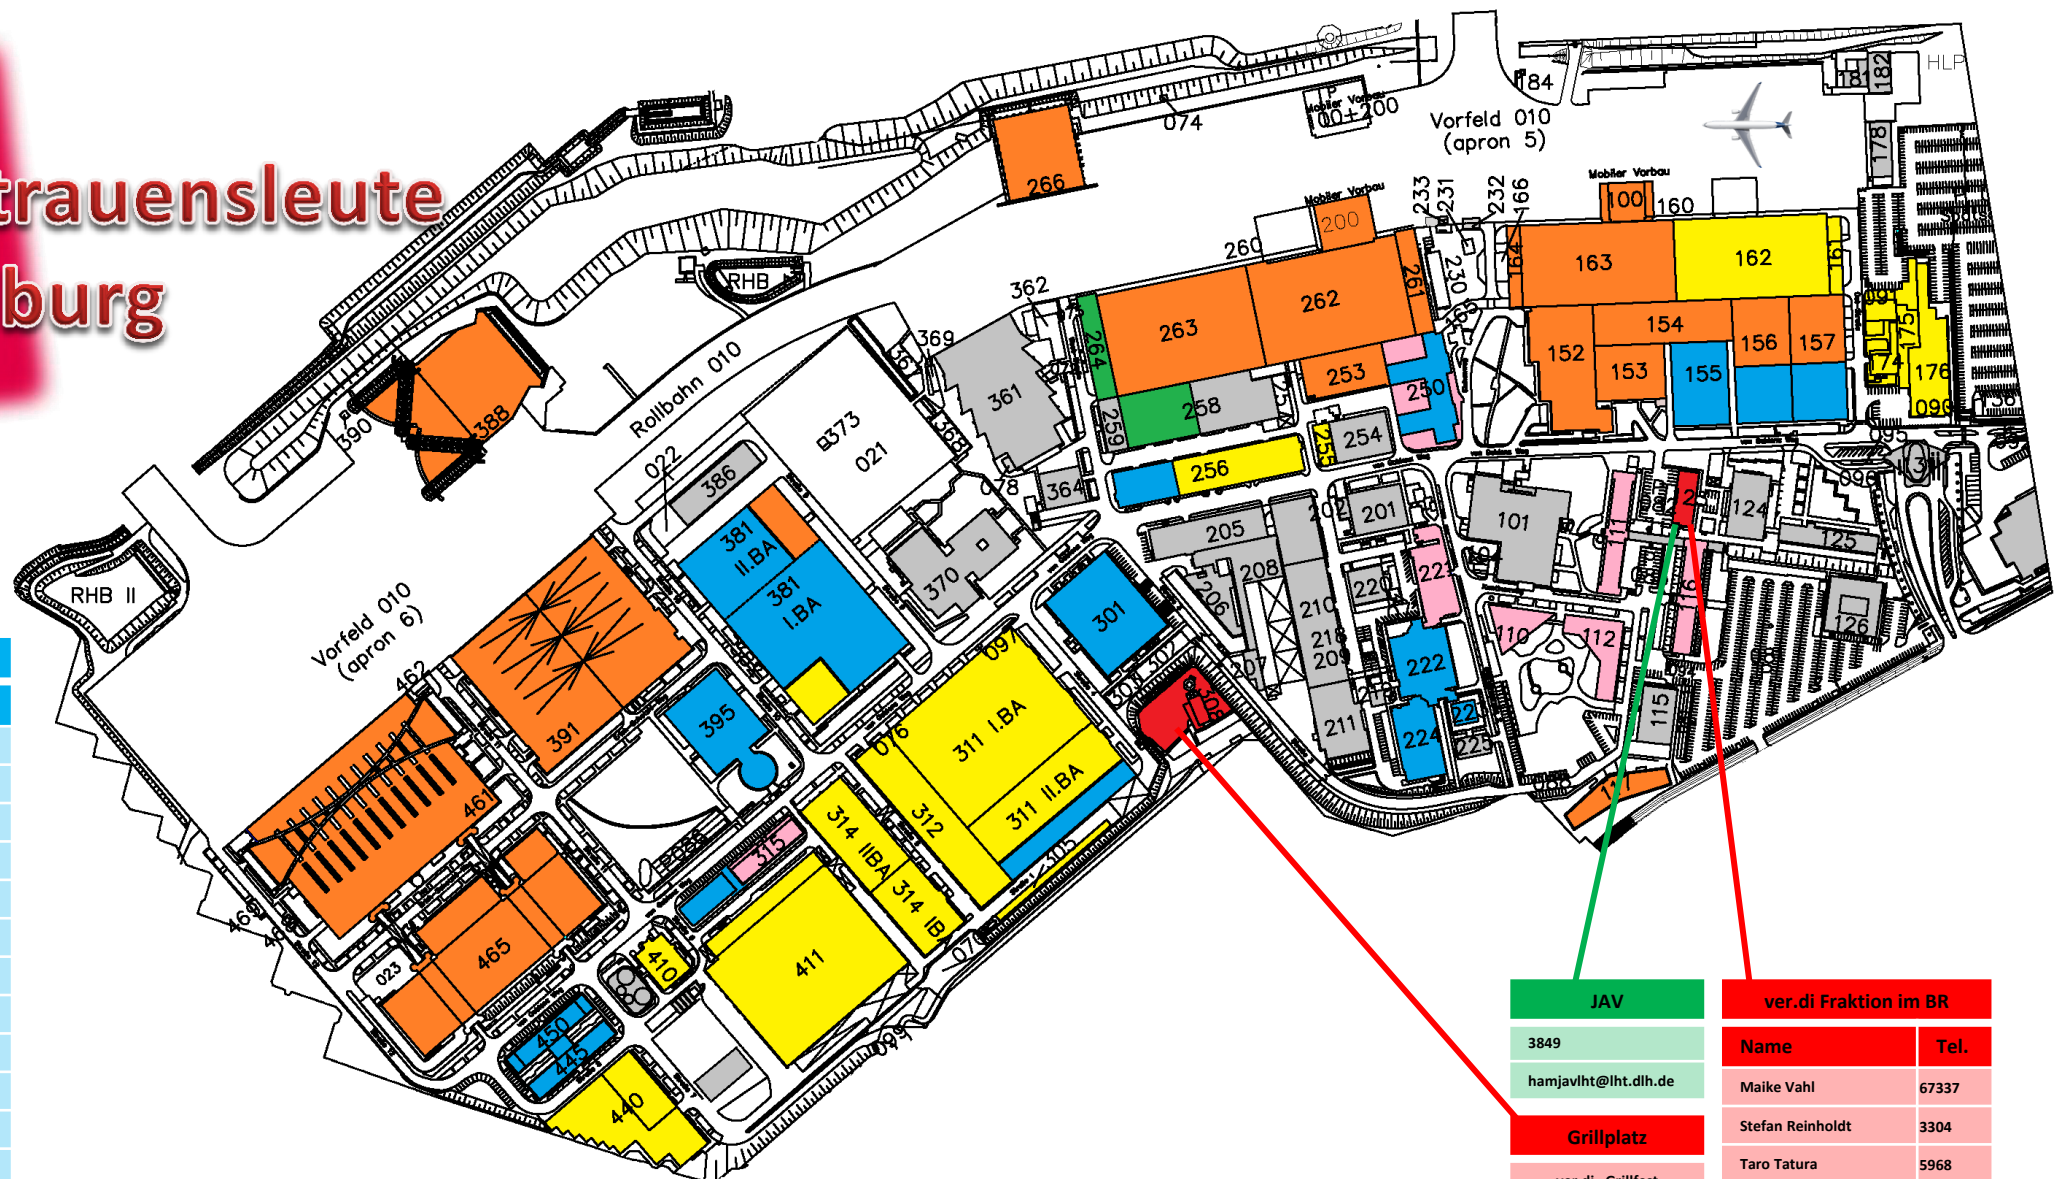

Eure ver.di Vertrauensleute bei LHT in Hamburg

Komponenten, Geräte, etc. T/C & T/A

Name	Bereich	Ort	Tel.
Michael Barden	T/YX	G123	
Nadja Behr	T/CE 358	G123 / R214	2874
Klaus-Peter Berg	T/AL 244	G301 / R280	8394
Marcus Borzutzki	T/AL 21	G381 / R1164	64668
Uwe Briegert	T/AL 26	G381 / R2154	2872
Arne Brinkmann	T/CF 520	G445 / R254	67241
Hauke Brockmann	T/YX	G123 / R213/215	2111
Thomas Bruder	T/CE 442	G157 / R191	2926
Dietmar Döring	T/CE 342	G395 / R3168	4010
Michael Dworak	T/AL 234	G381 / R1596	67323
Jens Herbig	T/CE 446	G155 / R110	4365
Lars Laumert	T/CF 332	G123 / R213/215	63142
Metin Malkoç	T/AL 233	G381 / R1560	
Torsten Meyer	T/CE 532	G123 / R211	3847
Matthias Müller	T/CE 347	G395 / R3158	65388
Markus Nöske	T/CE 2EE	G222 / R381	2289
Andreas Peters	T/CE 442	G157 / R191	67228
Markus Rauße	T/CE 2EM	G256 / R327	1623
Stafan Reinholdt	T/YX	G123 / R102	3304
Guido Resch	T/CE 347	G395 / R3158	65388
Martin Schoenewolf	T/CE 342	G395 / R3168	60398
Karl-Heinz Schorch	T/CE 2EM	G256 / R329	8727
Olaf Schröder	T/CF 525	G445 / R454	61192
Maximilian Seegardel	T/TPAE		
Erik Sell	T/CE 12	G395 / R1020	2252
Werner Stadler	T/CE 345	G395 / R3158	2972
Björn Stoll	T/YX	G123 / R201	65045
Daniel Weise	T/CE 442	G157 / R191	3367
Nils Wittmaack	T/CE 35	G381 / R2207	60137

VIP & Maintenance T/Z & T/B

Name	Bereich	Ort	Tel.
Carsten Buck	T/ZO 22	G261 / R120	5751
Anja Ebers	T/ZO 43	Docks	
Dieter Franke	T/ZO 34	G154 / R110	2926
Olaf Lehmann	T/ZO 33	Docks	
Tina Osterbrink	T/ZO 34	G123 / R214	2876
Gerrit Piepke	T/ZO 34	G154	
Petra Sangenstedt	T/ZO 27D	G123 R213 / 215	5487
Carsten Strehle	T/ZO 34	G154	
Taro Tatura	T/ZO 33	Docks o. G123/R117	5968
Nils Teleman	T/ZO 33	Docks	
Maike Vahl	T/ZO 22	G153 / R236	67337
Michael Wellnitz	T/ZO 42	G391 / R195	40110
Sven Wendland	T/ZO 33	Docks	
Georg Wronberg	T/ZO 34	Docks	

Triebwerksbereich T/E

Name	Bereich	Ort	Tel.
Fabian Boeling	T/EM 41P	G440 / R3328	64611
Michaela Göhring	T/YU	G123 / R121	8663
Abubekir Han	T/EM 322	G256 / R170	4898
Christian Gather	T/EP 213	G411 / R1030	65762
Mike Mannes	T/ES 321	G311 / R1253	2316
Holger Moll-R.v.S.	T/EM 3	G123 / R102	5971
Andre Nemark	T/EP 214	G312	
Klaus Winkler	T/EP 210	G311 o. G123/R221	68168
Thorsten Kemnitz	T/EP 238	G311	
Stefan Heidenreich	T/ES 4	G411 / R5068	4610
Frauke Ritter v.S.	T/EM 1	G411 / R5073	66991
Peter Schieber	T/EM 313	G314 / R1160	67722
Yves Keller	T/EP 212	G411 / R1000 C3	67287

Zentralbereiche T/T

Name	Bereich	Ort	Tel.
Andreas Gallinger	T/TI-EDB	G250 / R592	4120
Susanne Harden	T/YY	G123 / R108	3845
Jörg Höppner	T/YU	G123 / R125	65899
Martina Knödler	T/TK-RP	G221 / R413	69904
Jürgen Maiwald	T/TA-IN	G116 / R479	3551
Karin van Hall	T/TC	G111 / R229	3820

JAV

3849

hamjavlht@lht.dlh.de

ver.di Fraktion im BR

Name	Tel.
Maike Vahl	67337
Stefan Reinholdt	3304
Taro Tatura	5968
Klaus Winkler	68168
Michael Barden	
Torsten Meyer	3847
Markus Rauße	1623
Andreas Gallinger	4120
Susanne Harden	3845

Grillplatz

ver.di Grillfest
23.08.2018 14:30

#ORGANISATIONSWAHLEN | 18 / 18

ZUKUNFTS GERECHT

entscheidet